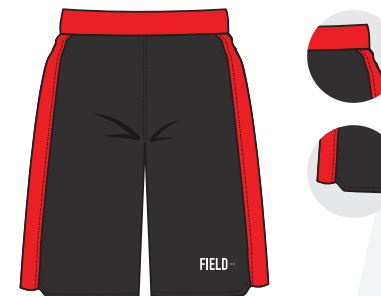

4.1203 CUSTOM BASKETBALL SHORTS PRO

- ☐ Inkeping onderaan
- ☐ Band bovenaan
- ☐ 100% polyester
- ☐ Dry fit - slim fit
- ☐ Vanaf 5 stuks

Scan de QR code en ontdek meer over deze short