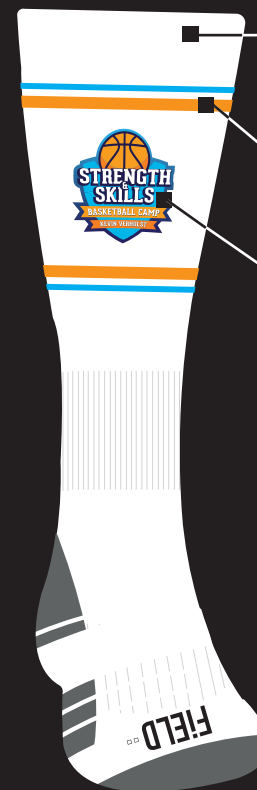

GEPERSONALISEERDE SPORT SOKKEN

Field Sportswear biedt **gepersonaliseerde en duurzame sportsokken op maat.**

Voor ons zijn sokken meer dan alleen sokken. Ze zijn een visitekaartje voor je club. Bovendien zorgen kwalitatieve sokken voor het beste resultaat "on the field"!

Wij ontwerpen samen met jou de sok die volledig bij je vereniging/club past. **Deze worden met de grootste zorg en passie gerealiseerd binnen Europa.**

VOOR ÉCHT ALLE SPORTEN!

KIES JE HOOFDKLEUR

Keuze uit 30 verschillende kleuren.

KIES JE DESIGN/ ACCENTKLEUR

KIES JE CLUBNAAM OF LOGO

MAATVOERING:

27/30 - 31/35 - 36/40 -
41/44 - 45/48

**MINIMUM 100 STUKS EN
50 SOKKEN PER MAAT**

HET PROCES

DAG 1 Je plaatst je order. Wij laten dit goedkeuren, dubbelchecken de kleuren, logo's en maten.

Indien dit in orde is, **starten** we het productieproces.

WEEK 6 Je sokken worden verstuurd via luchthavenvervoer. Dit vraagt wat tijd.

WEEK 7 Het pakket komt aan in het sorteercentrum. Hier doen we een **kwaliteitscheck**. Voor ons is het héél belangrijk dat alles klopt.

WEEK 8 Onze **standaard levering is acht weken**. In uitzonderlijke gevallen kan dit wat uitlopen. We vragen hier voor begrip. Wij doen er alles aan om het pakket tijdig bij jullie te leveren.