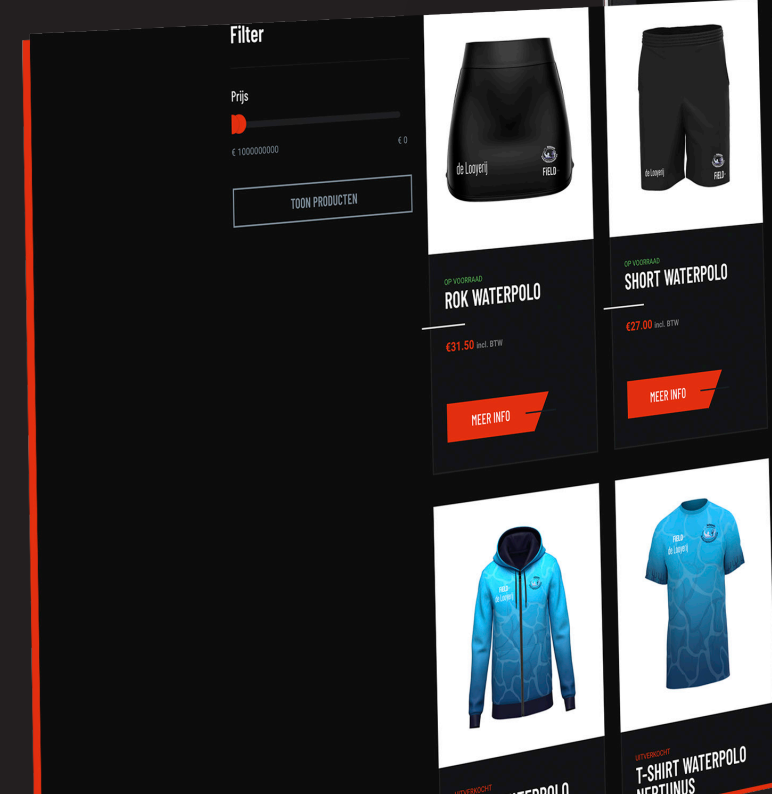

CLUB WEBSHOPS

Bij FIELD Sportswear geven wij clubs de mogelijkheid om een webshop op te starten. Per club worden de verschillende artikelen aangeboden en kunnen de clubs gewenste artikelen bestellen op verschillende besteldata.

In overleg met de club zullen er verschillende besteldata zijn waarop de leden kunnen bestellen. Zo kunnen wij de levertermijnen respecteren.

WWW.FIELD-SPORTSWEAR.COM