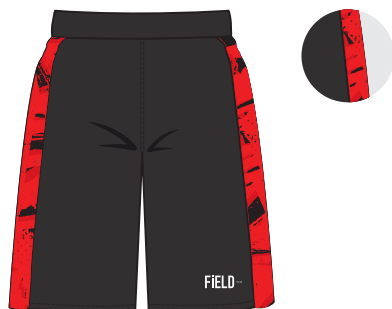

- V-hals
- Wijder model
- 100% polyester
- Dry fit - slim fit
- Vanaf 5 stuks

Scan de QR code en ontdek meer over dit shirt

4.1108 CUSTOM BASKETBALL SHOOTINGSHIRT LONGSLEEVE PRO

- Bovenpaneel
- Wijder model
- 100% polyester
- Dry fit - slim fit
- Vanaf 5 stuks

Scan de QR code en ontdek meer over dit shirt

SHORTS

ON-FIELD

Deze ontwerpen zijn louter voorbeelden. Alles is mogelijk.

BESCHIKBAAR VOOR
MANNEN

4.1201 CUSTOM BASKETBALL SHORTS

- 100% polyester
- Dry fit - slim fit
- Vanaf 5 stuks

Scan de QR code en ontdek meer over deze short

4.1203 CUSTOM BASKETBALL SHORTS PRO

- Inkeping onderaan
- Band bovenaan
- 100% polyester
- Dry fit - slim fit
- Vanaf 5 stuks

Scan de QR code en ontdek meer over deze short

4.1202 CUSTOM BASKETBALL SHORTS MESH PRO

- Mesh zijpanelen
- Band onderaan
- 100% polyester
- Dry fit - slim fit
- Vanaf 5 stuks

Scan de QR code en ontdek meer over deze short

4.1204 CUSTOM BASKETBALL SHORTS REVERSIBLE