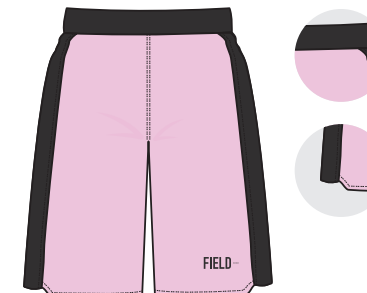

Scan de QR code en ontdek meer over dit shirt

4.1108 CUSTOM BASKETBALL SHOOTINGSHIRT LONGSLEEVE PRO W

- Bovenpaneel
- Wijder model
- 100% polyester
- Dry fit - slim fit
- Vanaf 5 stuks

Scan de QR code en ontdek meer over dit shirt

BESCHIKBAAR VOOR
VROUWEN

GIRL POWER

BASKETBAL

4.1201 CUSTOM BASKETBALL SHORTS W

- 100% polyester
- Dry fit - slim fit
- Vanaf 5 stuks

Scan de QR code en ontdek meer over deze short

4.1203 CUSTOM BASKETBALL SHORTS PRO W

- Inkeping onderaan
- Band bovenaan
- 100% polyester
- Dry fit - slim fit
- Vanaf 5 stuks

Scan de QR code en ontdek meer over deze short

4.1202 CUSTOM BASKETBALL SHORTS MESH PRO W

- Mesh zijpanelen
- Band onderaan
- 100% polyester
- Dry fit - slim fit
- Vanaf 5 stuks